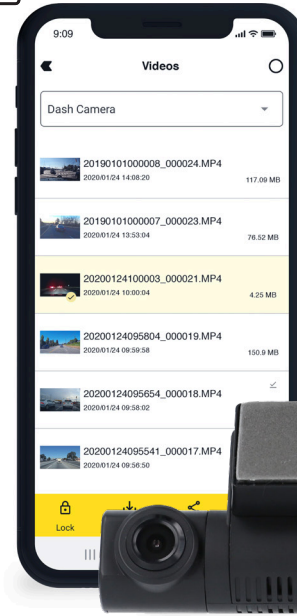

Ring Smart Dash Cam 4000 Quick Start Guide

- FR** Caméra de tableau de bord intelligente Ring 4000
Guide de démarrage rapide
- DE** Intelligente Ring Armaturenbrettkamera 4000
Kurzanleitung
- ES** Cámara inteligente para salpicadero 4000 de Ring
Guía de inicio rápido
- IT** Ring Dash Cam intelligente 4000
Guida rapida
- NL** Ring Smart Dash Cam 4000
Beknopte handleiding

What's included

FR Ce qui est inclus **DE** Was enthalten ist **ES** Se incluye **IT** Cosa include **NL** Inbegrepen

1

2

Place behind rear view mirror for a better driving experience.

- FR** Placez-la derrière le rétroviseur, pour de meilleures conditions de conduite.
- DE** Hinter dem Rückspiegel platzieren, um uneingeschränkte Sicht aufrechtzuerhalten.
- ES** Colóquela detrás del espejo retrovisor para una mejor experiencia de conducción.
- IT** Posizionare dietro lo specchio retrovisore per una migliore esperienza di guida.
- NL** Plaats de dashcam achter de binnenspiegel zodat u er bij het rijden geen last van hebt.

3

4

Download

- FR Télécharger
- DE Herunterladen
- ES Descargar
- IT Download
- NL Downloaden

5

Turn on vehicle to power dash camera and pair with RINGConnect app.

- FR Mettez le véhicule en marche pour alimenter la caméra de tableau de bord et la jumeler avec l'application Ring Connect.
- DE Die Zündung einschalten, um die Armaturenbrettkamera mit Strom zu versorgen und mit der Ring Connect App zu koppeln.
- ES Arranque el vehículo para encender la cámara del salpicadero y vincule la aplicación Ring Connect.
- IT Accendere il veicolo per alimentare la Dash Cam e abbinarla all'app Ring Connect.
- NL Zet het contact van de auto aan om de dashcam in te schakelen en te koppelen met de Ring Connect App.