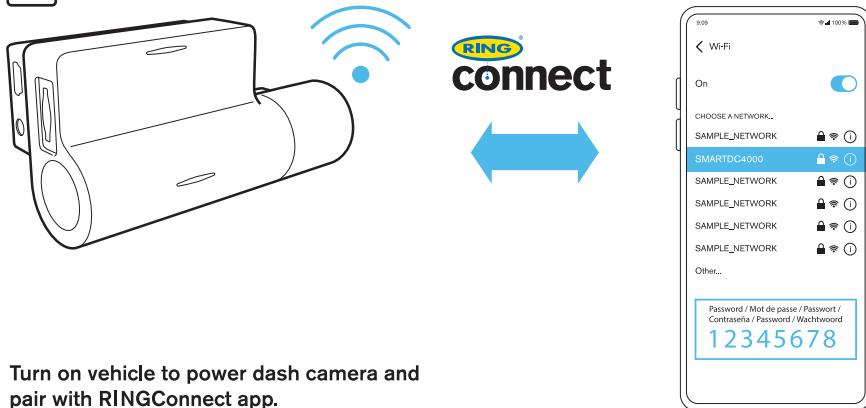

3

4

Download

- FR Télécharger
- DE Herunterladen
- ES Descargar
- IT Download
- NL Downloaden

5

Turn on vehicle to power dash camera and pair with RINGConnect app.

- FR Mettez le véhicule en marche pour alimenter la caméra de tableau de bord et la jumeler avec l'application Ring Connect.
- DE Die Zündung einschalten, um die Armaturenbrettkamera mit Strom zu versorgen und mit der Ring Connect App zu koppeln.
- ES Arranque el vehículo para encender la cámara del salpicadero y vincule la aplicación Ring Connect.
- IT Accendere il veicolo per alimentare la Dash Cam e abbinarla all'app Ring Connect.
- NL Zet het contact van de auto aan om de dashcam in te schakelen en te koppelen met de Ring Connect App.