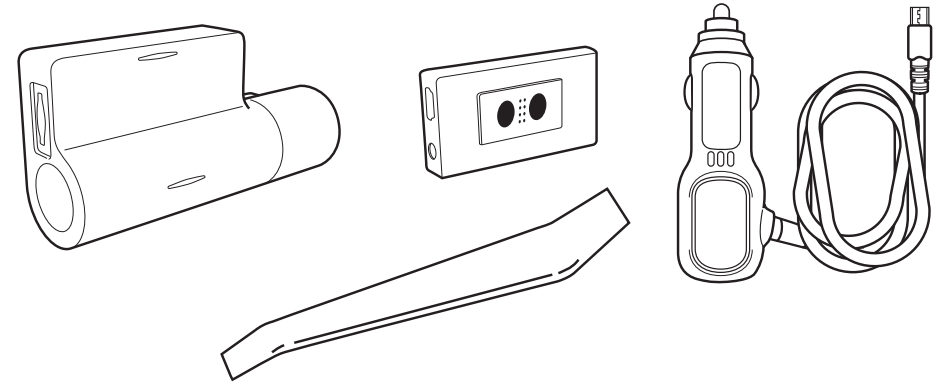

Ring Smart Dash Cam 4000 Quick Start Guide

- FR** Caméra de tableau de bord intelligente Ring 4000
Guide de démarrage rapide
- DE** Intelligente Ring Armaturenbrettkamera 4000
Kurzanleitung
- ES** Cámara inteligente para salpicadero 4000 de Ring
Guía de inicio rápido
- IT** Ring Dash Cam intelligente 4000
Guida rapida
- NL** Ring Smart Dash Cam 4000
Beknopte handleiding

What's included

FR Ce qui est inclus **DE** Was enthalten ist **ES** Se incluye **IT** Cosa include **NL** Inbegrepen

1

2

Place behind rear view mirror for a better driving experience.

- FR** Placez-la derrière le rétroviseur, pour de meilleures conditions de conduite.
- DE** Hinter dem Rückspiegel platzieren, um uneingeschränkte Sicht aufrechtzuerhalten.
- ES** Colóquela detrás del espejo retrovisor para una mejor experiencia de conducción.
- IT** Posizionare dietro lo specchio retrovisore per una migliore esperienza di guida.
- NL** Plaats de dashcam achter de binnenspiegel zodat u er bij het rijden geen last van hebt.

3

4

Download

- FR Télécharger
- DE Herunterladen
- ES Descargar
- IT Download
- NL Downloaden

5

Turn on vehicle to power dash camera and pair with RINGConnect app.

- FR Mettez le véhicule en marche pour alimenter la caméra de tableau de bord et la jumeler avec l'application Ring Connect.
- DE Die Zündung einschalten, um die Armaturenbrettkamera mit Strom zu versorgen und mit der Ring Connect App zu koppeln.
- ES Arranque el vehículo para encender la cámara del salpicadero y vincule la aplicación Ring Connect.
- IT Accendere il veicolo per alimentare la Dash Cam e abbinarla all'app Ring Connect.
- NL Zet het contact van de auto aan om de dashcam in te schakelen en te koppelen met de Ring Connect App.