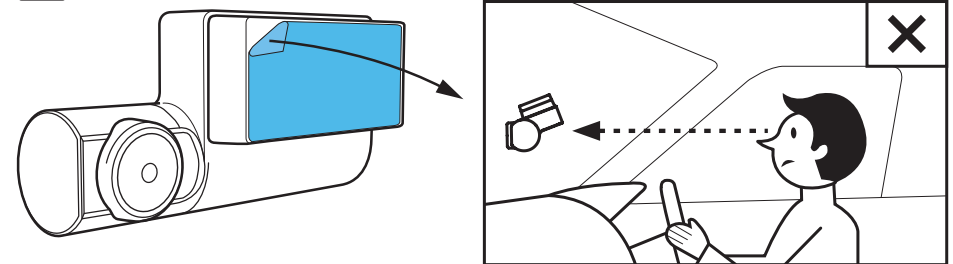

What's included

FR Ce qui est inclus **DE** Was enthalten ist **ES** Se incluye **IT** Cosa include **NL** Inbegrepen

1

2

Place behind rear view mirror for a better driving experience.

- FR** Placez-la derrière le rétroviseur, pour de meilleures conditions de conduite.
- DE** Hinter dem Rückspiegel platzieren, um uneingeschränkte Sicht aufrechtzuerhalten.
- ES** Colóquela detrás del espejo retrovisor para una mejor experiencia de conducción.
- IT** Posizionare dietro lo specchio retrovisore per una migliore esperienza di guida.
- NL** Plaats de dashcam achter de binnenspiegel zodat u er bij het rijden geen last van hebt.

3

4

Download

- FR Télécharger
- DE Herunterladen
- ES Descargar
- IT Download
- NL Downloaden

5

Turn on vehicle to power dash camera and pair with RINGConnect app.

- FR Mettez le véhicule en marche pour alimenter la caméra de tableau de bord et la jumeler avec l'application Ring Connect.
- DE Die Zündung einschalten, um die Armaturenbrettkamera mit Strom zu versorgen und mit der Ring Connect App zu koppeln.
- ES Arranque el vehículo para encender la cámara del salpicadero y vincule la aplicación Ring Connect.
- IT Accendere il veicolo per alimentare la Dash Cam e abbinarla all'app Ring Connect.
- NL Zet het contact van de auto aan om de dashcam in te schakelen en te koppelen met de Ring Connect App.