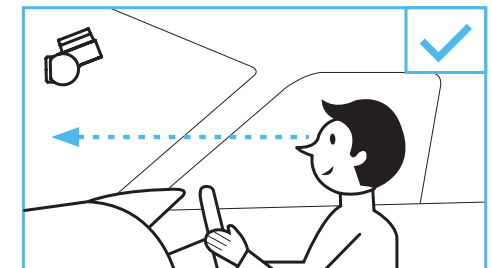

What's included

FR Ce qui est inclus **DE** Was enthalten ist **ES** Se incluye **IT** Cosa include **NL** Inbegrepen

1

2

Place behind rear view mirror for a better driving experience.

- FR** Placez-la derrière le rétroviseur, pour de meilleures conditions de conduite.
- DE** Hinter dem Rückspiegel platzieren, um uneingeschränkte Sicht aufrechtzuerhalten.
- ES** Colóquela detrás del espejo retrovisor para una mejor experiencia de conducción.
- IT** Posizionare dietro lo specchio retrovisore per una migliore esperienza di guida.
- NL** Plaats de dashcam achter de binnenspiegel zodat u er bij het rijden geen last van hebt.

3

4

Download

- FR Télécharger
- DE Herunterladen
- ES Descargar
- IT Download
- NL Downloaden

5

Turn on vehicle to power dash camera and pair with RINGConnect app.

- FR Mettez le véhicule en marche pour alimenter la caméra de tableau de bord et la jumeler avec l'application Ring Connect.
- DE Die Zündung einschalten, um die Armaturenbrettkamera mit Strom zu versorgen und mit der Ring Connect App zu koppeln.
- ES Arranque el vehículo para encender la cámara del salpicadero y vincule la aplicación Ring Connect.
- IT Accendere il veicolo per alimentare la Dash Cam e abbinarla all'app Ring Connect.
- NL Zet het contact van de auto aan om de dashcam in te schakelen en te koppelen met de Ring Connect App.