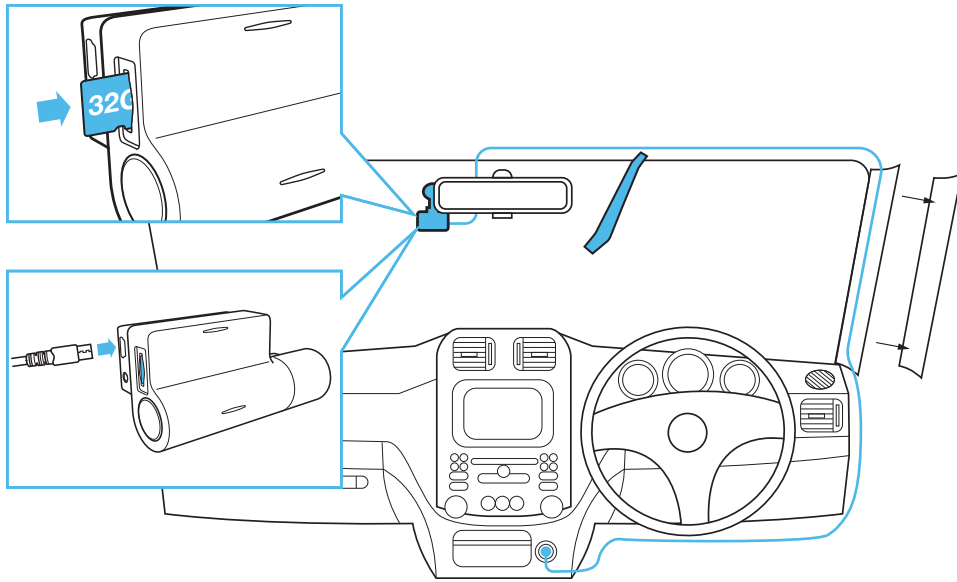

What's included

FR Ce qui est inclus **DE** Was enthalten ist **ES** Se incluye **IT** Cosa include **NL** Inbegrepen

1

2

Place behind rear view mirror for a better driving experience.

- FR** Placez-la derrière le rétroviseur, pour de meilleures conditions de conduite.
- DE** Hinter dem Rückspiegel platzieren, um uneingeschränkte Sicht aufrechtzuerhalten.
- ES** Colóquela detrás del espejo retrovisor para una mejor experiencia de conducción.
- IT** Posizionare dietro lo specchio retrovisore per una migliore esperienza di guida.
- NL** Plaats de dashcam achter de binnenspiegel zodat u er bij het rijden geen last van hebt.

3

4

Download

- FR Télécharger
- DE Herunterladen
- ES Descargar
- IT Download
- NL Downloaden

5

Turn on vehicle to power dash camera and pair with RINGConnect app.

- FR Mettez le véhicule en marche pour alimenter la caméra de tableau de bord et la jumeler avec l'application Ring Connect.
- DE Die Zündung einschalten, um die Armaturenbrettkamera mit Strom zu versorgen und mit der Ring Connect App zu koppeln.
- ES Arranque el vehículo para encender la cámara del salpicadero y vincule la aplicación Ring Connect.
- IT Accendere il veicolo per alimentare la Dash Cam e abbinarla all'app Ring Connect.
- NL Zet het contact van de auto aan om de dashcam in te schakelen en te koppelen met de Ring Connect App.